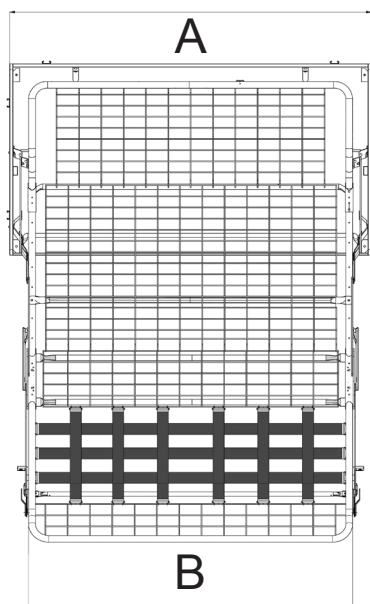

DAILY USE
uso giornaliero

692 MAGNUM

ELETTROSALDATA + CINGHIE

styling

SCHEDE TECNICHE

Specification. Technische Beschreibung.
Fische Technique. Ficha Técnica

Divano. Sofa. Sessel. Fauteuil. Sofà

Versione letto. Bed. Bett. Lit. Version cama

Larghezza. Widths. Larghezza. Largeurs

Materasso. Mattress. Matratze. Matelas. Colchòn

cm.

160x202x17
140x202x17
120x202x17
100x202x17
70x202x17

A

cm.

182
162
142
122
92

B

cm.

163
143
123
103
73