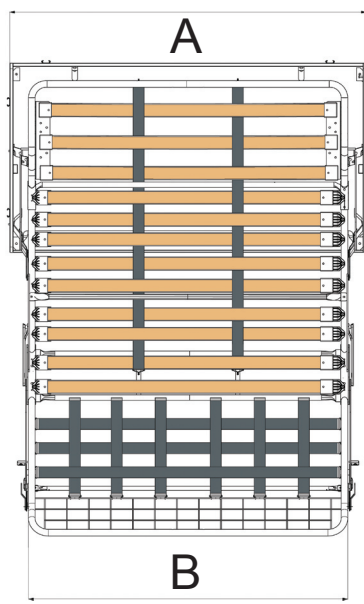

DAILY USE
uso giornaliero

692 MAGNUM

ELETTROSALDATA + CINGHIE

styling

SCHEDE TECNICHE

Specification. Technische Beschreibung.
Fische Technique. Ficha Técnica

Divano. Sofa. Sessel. Fauteuil. Sofà

Versione letto. Bed. Bett. Lit. Version cama

Larghezza. Widths. Larghezza. Largeurs

Materasso. Mattress. Matratze. Matelas. Colchòn

cm.

160x202x17
140x202x17
120x202x17
100x202x17
70x202x17

A

cm.

182
162
142
122
92

B

cm.

163
143
123
103
73