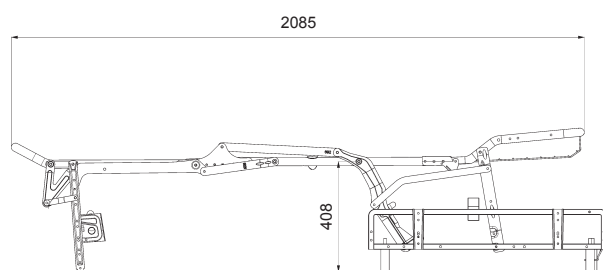

DAILY USE
uso giornaliero

692 MAGNUM

ELETTROSALDATA + CINGHIE

styling

SCHEDE TECNICHE

Specification. Technische Beschreibung.
Fische Technique. Ficha Técnica

Divano. Sofa. Sessel. Fauteuil. Sofà

Versione letto. Bed. Bett. Lit. Version cama

Larghezza. Widths. Larghezza. Largeurs

Materasso. Mattress. Matratze. Matelas. Colchòn

cm.

160x202x17
140x202x17
120x202x17
100x202x17
70x202x17

A

cm.

182
162
142
122
92

B

cm.

163
143
123
103
73