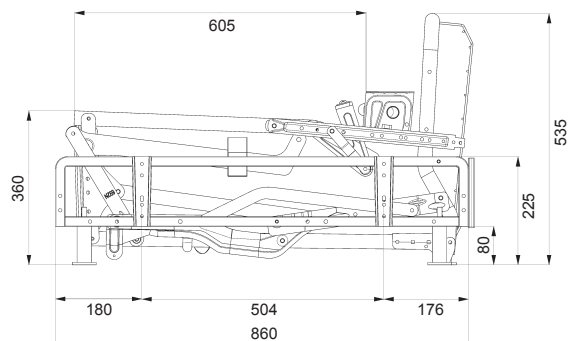

DAILY USE
uso giornaliero

692 MAGNUM

ELETTROSALDATA + CINGHIE

styling

SCHEDE TECNICHE

Specification. Technische Beschreibung.
Fische Technique. Ficha Técnica

Divano. Sofa. Sessel. Fauteuil. Sofà

Versione letto. Bed. Bett. Lit. Version cama

Larghezza. Widths. Larghezza. Largeurs

Materasso. Mattress. Matratze. Matelas. Colchòn

cm.

160x202x17
140x202x17
120x202x17
100x202x17
70x202x17

A

cm.

182
162
142
122
92

B

cm.

163
143
123
103
73