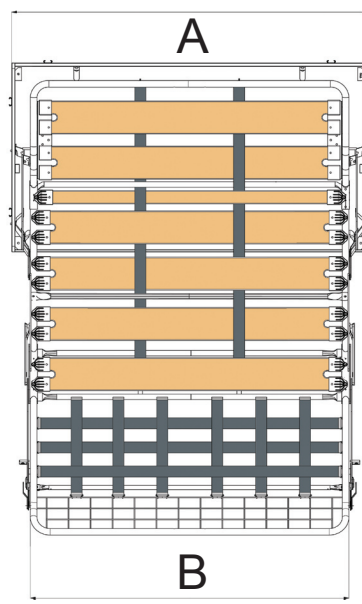

DAILY USE
uso giornaliero

692 MAGNUM

ELETTROSALDATA + CINGHIE

styling

SCHEDE TECNICHE

Specification. Technische Beschreibung.
Fische Technique. Ficha Técnica

Divano. Sofa. Sessel. Fauteuil. Sofà

Versione letto. Bed. Bett. Lit. Version cama

Larghezza. Widths. Larghezza. Largeurs

Materasso. Mattress. Matratze. Matelas. Colchòn

cm.

160x202x17
140x202x17
120x202x17
100x202x17
70x202x17

A

cm.

182
162
142
122
92

B

cm.

163
143
123
103
73