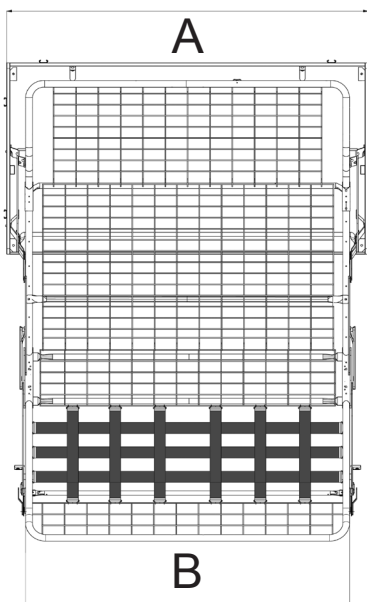

SCHEDE TECNICHE

Specification. Technische Beschreibung.
Fische Technique. Ficha Técnica

Divano. Sofa. Sessel. Fauteil. Sofà

Versione letto. Bed. Bett. Lit. Version cama

Larghezze. Widths. Larghezze. Largeurs

Materasso. Mattress. Matratze. Matelas. Colchòn

- cm.
- 160x200x14
- 140x200x14
- 120x200x14
- 100x200x14
- 70x200x14

A	cm.	B	cm.
	182		163
	162		143
	142		123
	122		103
	92		73