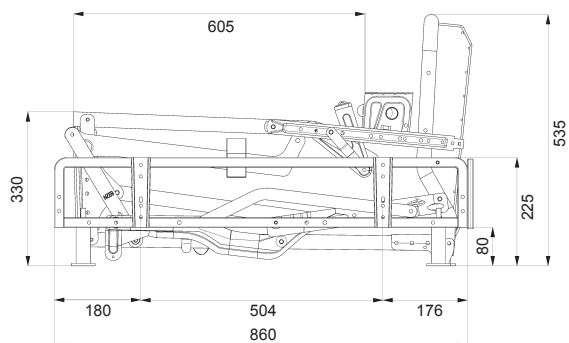

SCHEDE TECNICHE

Specification. Technische Beschreibung.
Fische Technique. Ficha Técnica

Divano. Sofa. Sessel. Fauteil. Sofà

Versione letto. Bed. Bett. Lit. Version cama

Larghezze. Widths. Larghezze. Largeurs

Materasso. Mattress. Matratze. Matelas. Colchòn

- cm.
- 160x200x14
- 140x200x14
- 120x200x14
- 100x200x14
- 70x200x14

A	cm.	B	cm.
	182		163
	162		143
	142		123
	122		103
	92		73