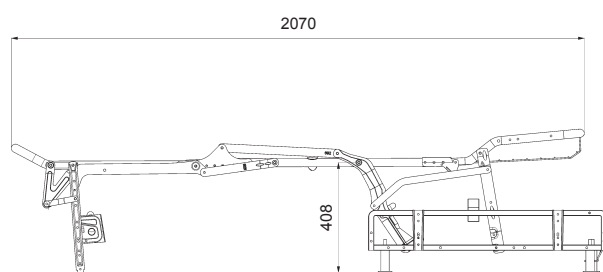

SCHEDE TECNICHE

Specification. Technische Beschreibung.
Fische Technique. Ficha Técnica

Divano. Sofa. Sessel. Fauteil. Sofà

Versione letto. Bed. Bett. Lit. Version cama

Larghezze. Widths. Larghezze. Largeurs

Materasso. Mattress. Matratze. Matelas. Colchòn

- cm.
- 160x200x14
- 140x200x14
- 120x200x14
- 100x200x14
- 70x200x14

A	cm.	B	cm.
	182		163
	162		143
	142		123
	122		103
	92		73