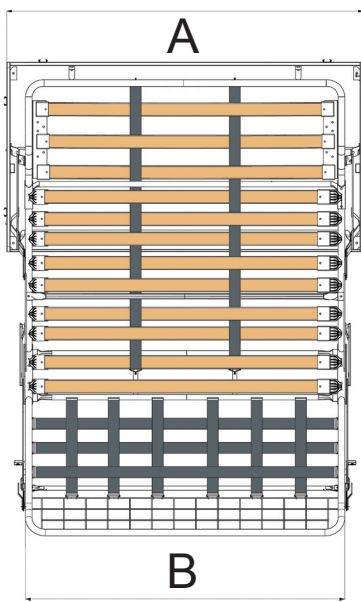

SCHEDE TECNICHE

Specification. Technische Beschreibung.
Fische Technique. Ficha Técnica

Divano. Sofa. Sessel. Fauteil. Sofà

Versione letto. Bed. Bett. Lit. Version cama

Larghezze. Widths. Larghezze. Largeurs

Materasso. Mattress. Matratze. Matelas. Colchòn

- cm.
- 160x200x14
- 140x200x14
- 120x200x14
- 100x200x14
- 70x200x14

A	cm.	B	cm.
	182		163
	162		143
	142		123
	122		103
	92		73