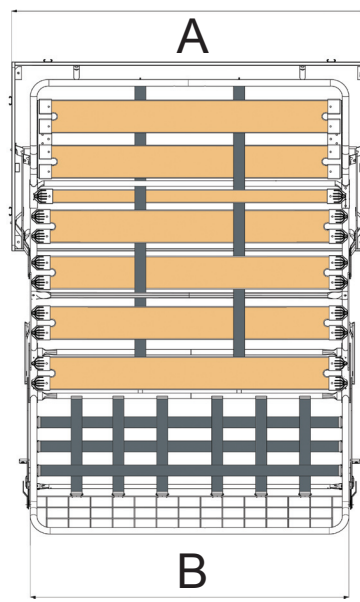

SCHEDE TECNICHE

Specification. Technische Beschreibung.
Fische Technique. Ficha Técnica

Divano. Sofa. Sessel. Fauteil. Sofà

Versione letto. Bed. Bett. Lit. Version cama

Larghezze. Widths. Larghezze. Largeurs

Materasso. Mattress. Matratze. Matelas. Colchòn

- cm.
- 160x200x14
- 140x200x14
- 120x200x14
- 100x200x14
- 70x200x14

A	cm.	B	cm.
	182		163
	162		143
	142		123
	122		103
	92		73